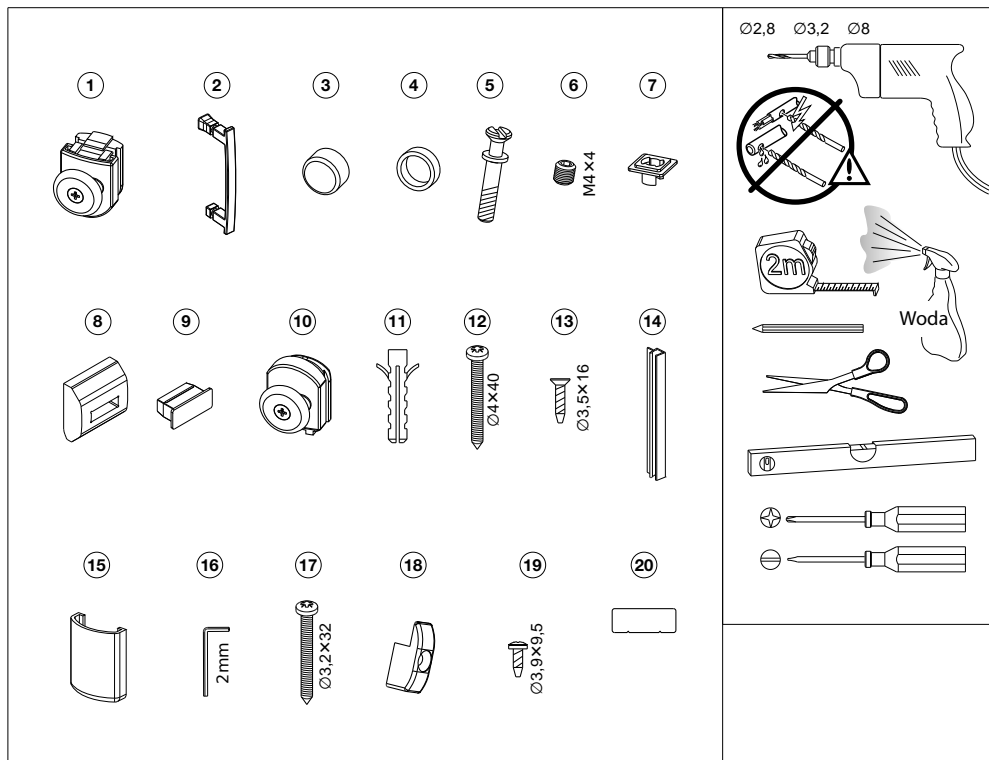

D2/TX5b, D2-W/TX5b